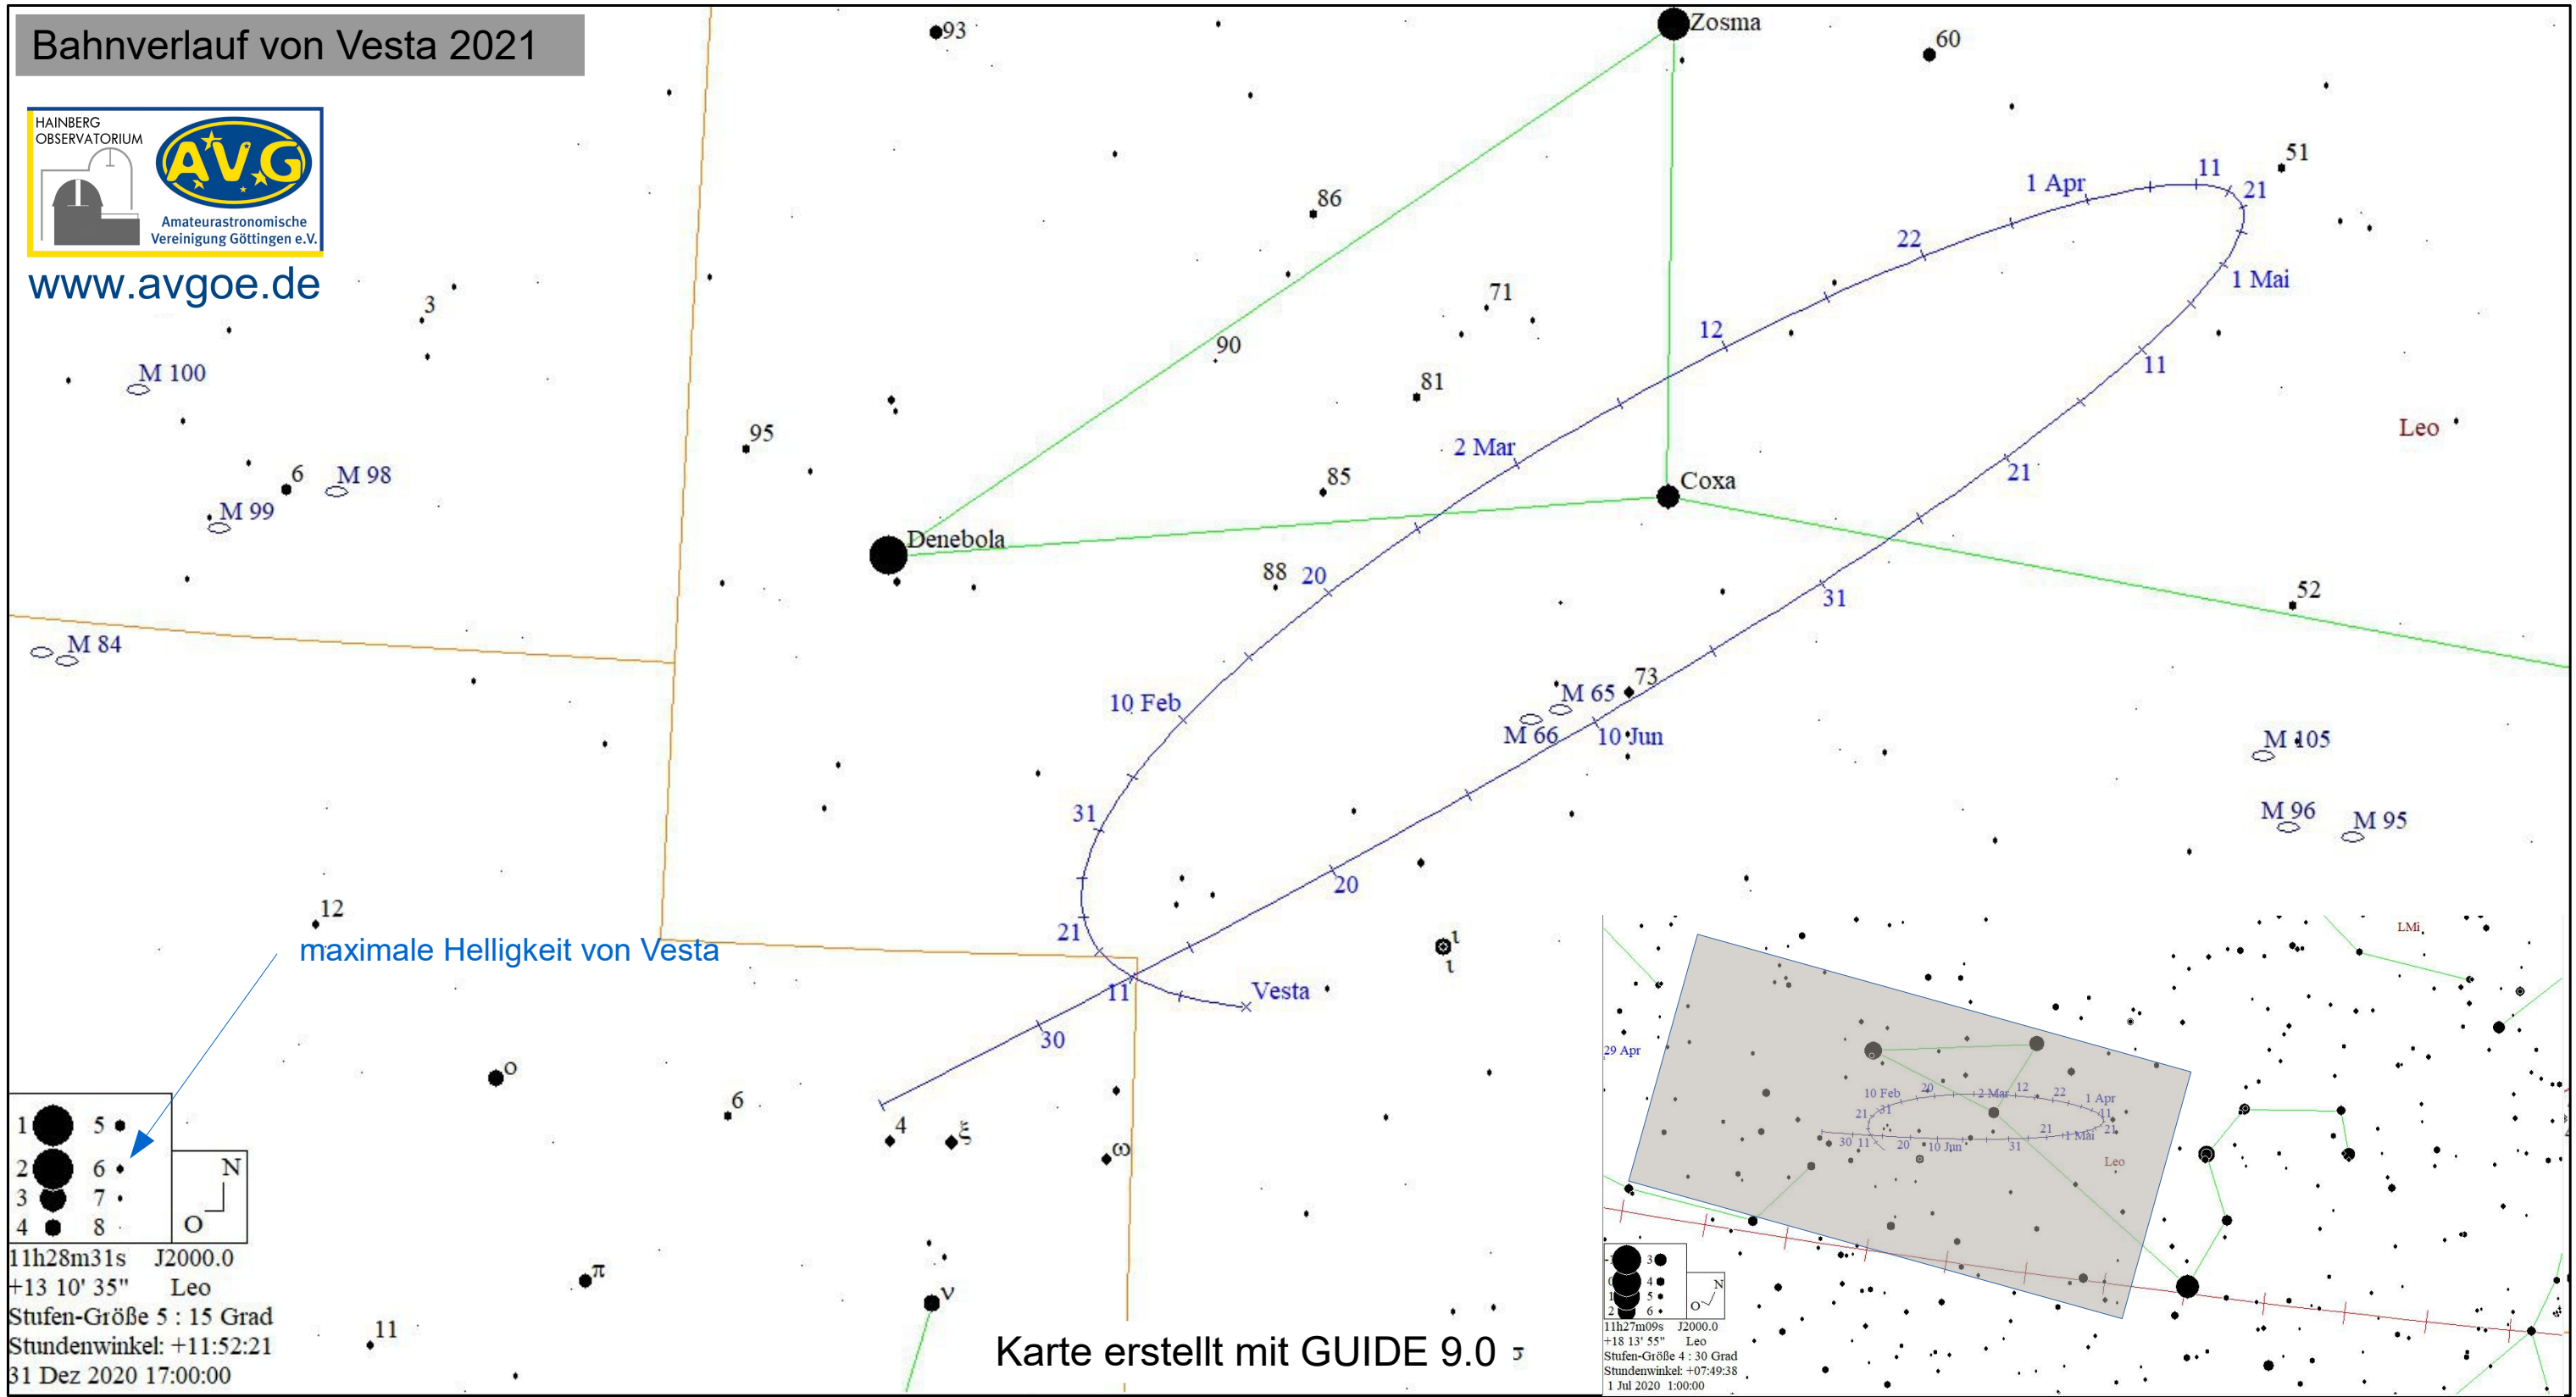

Bahnverlauf von Vesta 2021

www.avgoe.de

11h28m31s J2000.0
+13 10' 35" Leo
Stufen-Größe 5 : 15 Grad
Stundenwinkel: +11:52:21
31 Dez 2020 17:00:00

11h27m09s J2000.0
+18 13' 55" Leo
Stufen-Größe 4 : 30 Grad
Stundenwinkel: +07:49:38
1 Jul 2020 1:00:00