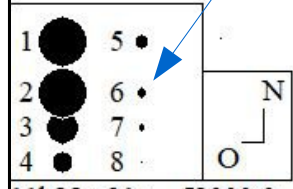

Bahnverlauf von Vesta 2021

www.avgoe.de

11h28m31s J2000.0
+13 10' 35" Leo
Stufen-Größe 5 : 15 Grad
Stundenwinkel: +11:52:21
31 Dez 2020 17:00:00

11h27m09s J2000.0
+18 13' 55" Leo
Stufen-Größe 4 : 30 Grad
Stundenwinkel: +07:49:38
1 Jul 2020 1:00:00