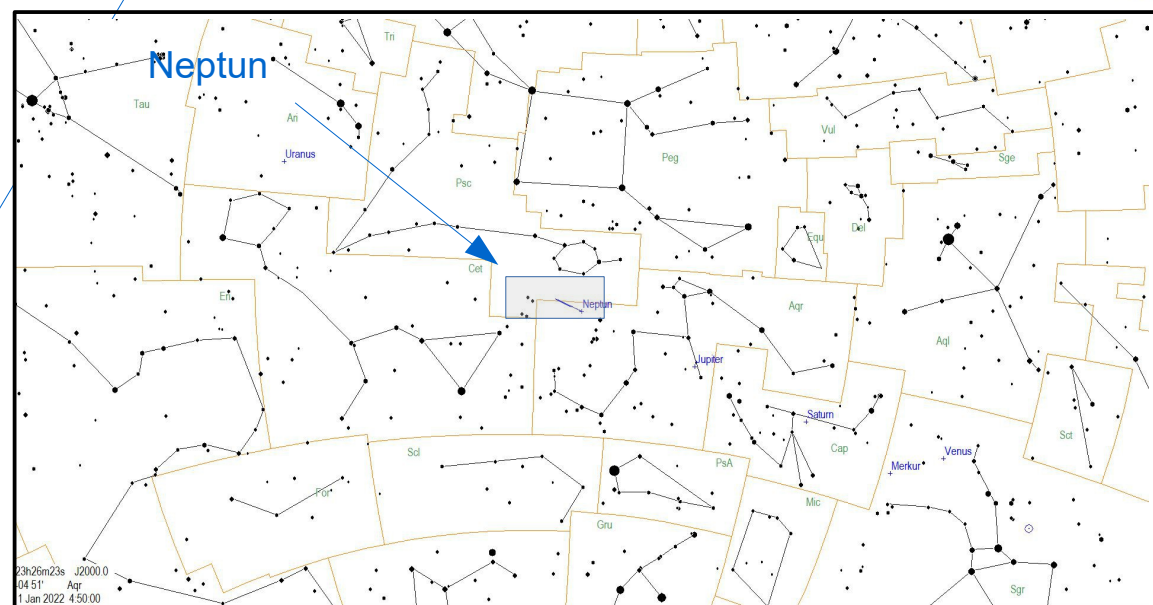

Bahnverlauf von Neptun 2022

www.avgoe.de

1 Jul 16
•146877
Neptun
31

15 Aug

14 Sep

29

14 Okt

•146789

11

•146736

1 Feb

22

12

•146712

•146765

maximale Helligkeit von Neptun

23h34m02.3s J2000.0
-04 01' 17" Aqr
Stufen-Größe 6 : 3 Grad
Stundenwinkel: +11:26:26
31 Mai 2022 18:45:00

Karten erstellt mit GUIDE 9.0