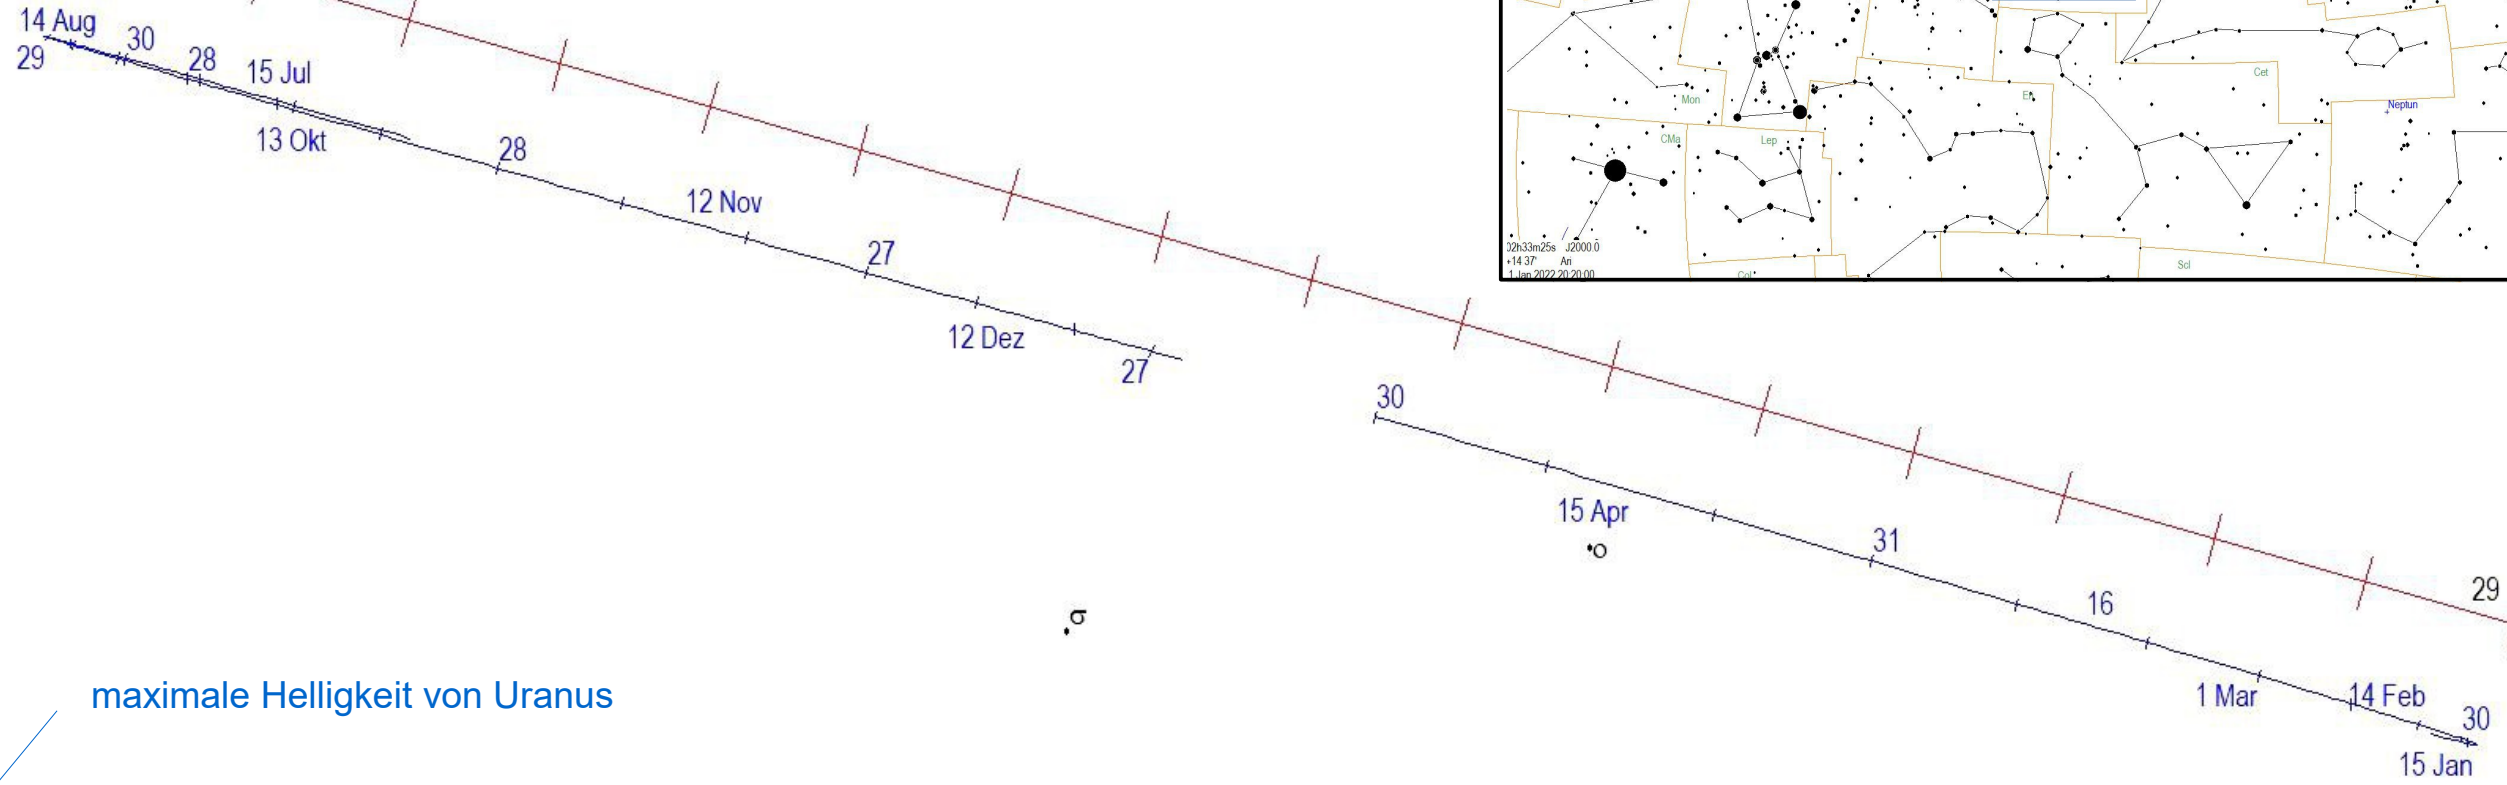

Bahnverlauf von Uranus 2022

www.avgoe.de

maximale Helligkeit von Uranus

02h48m59.8s J2000.0
+15 53' 46" Ari
Stufen-Größe 6 : 5 Grad
Stundenwinkel: -11:53:57
29 Jun 2022 20:45:00

Karten erstellt mit GUIDE 9.0