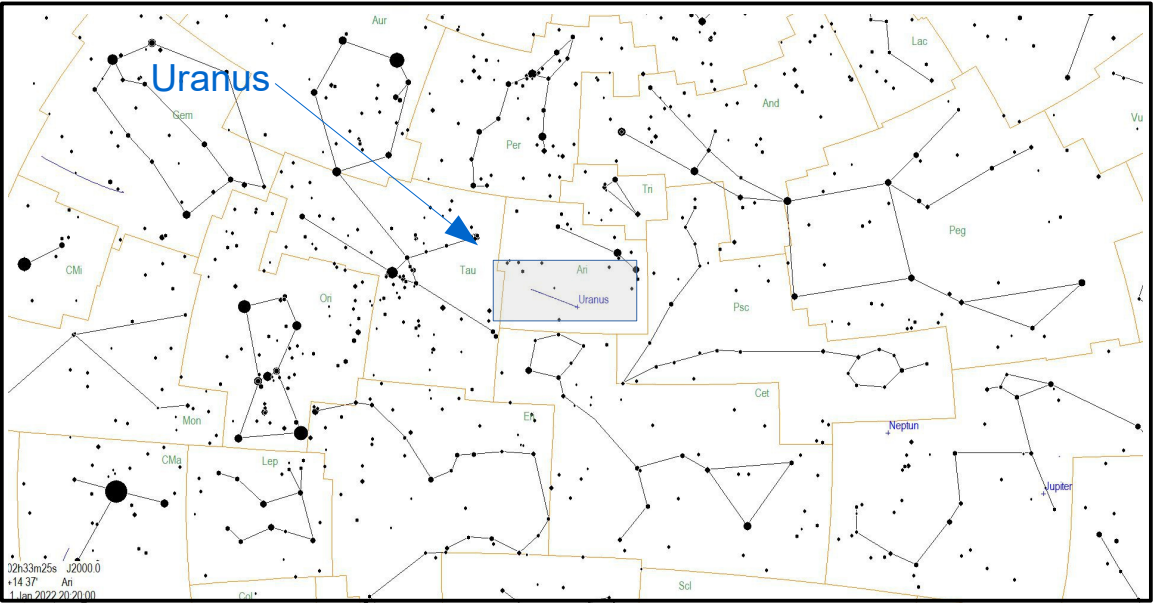

Bahnverlauf von Uranus 2022

www.avgoe.de

maximale Helligkeit von Uranus

02h48m59.8s J2000.0
+15 53' 46" Ari
Stufen-Größe 6 : 5 Grad
Stundenwinkel: -11:53:57
29 Jun 2022 20:45:00

Karten erstellt mit GUIDE 9.0