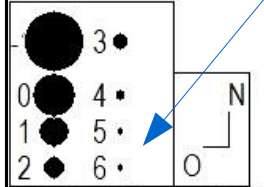

Bahnverlauf von Uranus 2022

www.avgoe.de

maximale Helligkeit von Uranus

02h48m59.8s J2000.0
+15 53' 46" Ari
Stufen-Größe 6 : 5 Grad
Stundenwinkel: -11:53:57
29 Jun 2022 20:45:00

Karten erstellt mit GUIDE 9.0