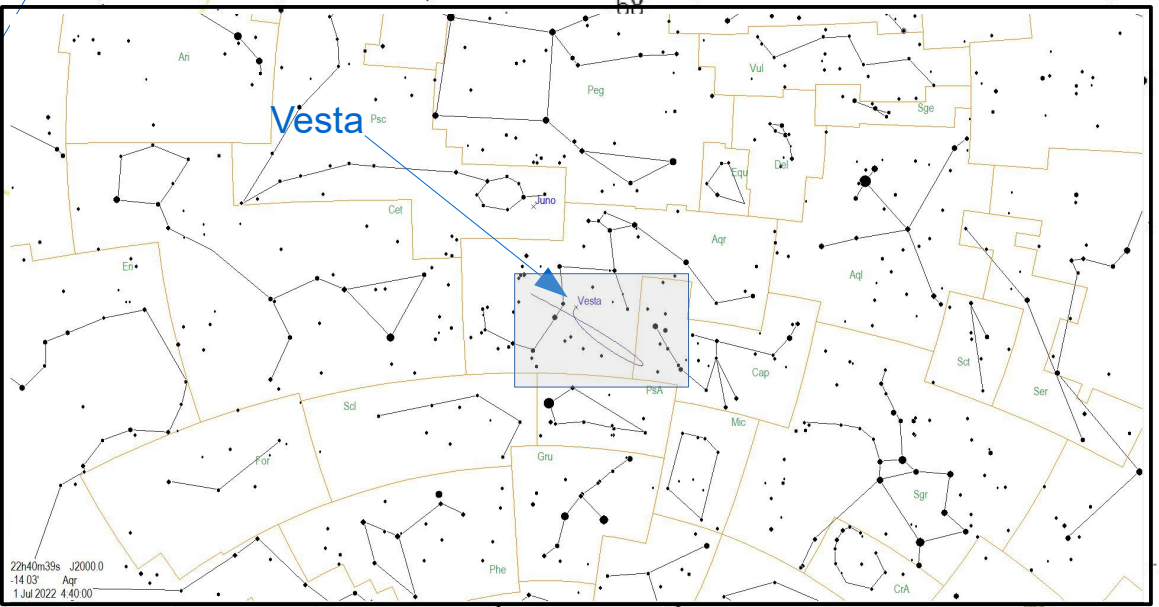

Bahnverlauf von Vesta Juli – Dez. 2022

www.avgoe.de

maximale Helligkeit von Vesta

2	6
3	7
4	8
5	9

22h25m53s J2000.0
-18 18' 59" Aqr
Stufen-Größe 4 : 15 Grad
Stundenwinkel: -00:00:40
1 Jul 2022 4:10:00

Karten erstellt mit GUIDE 9.0