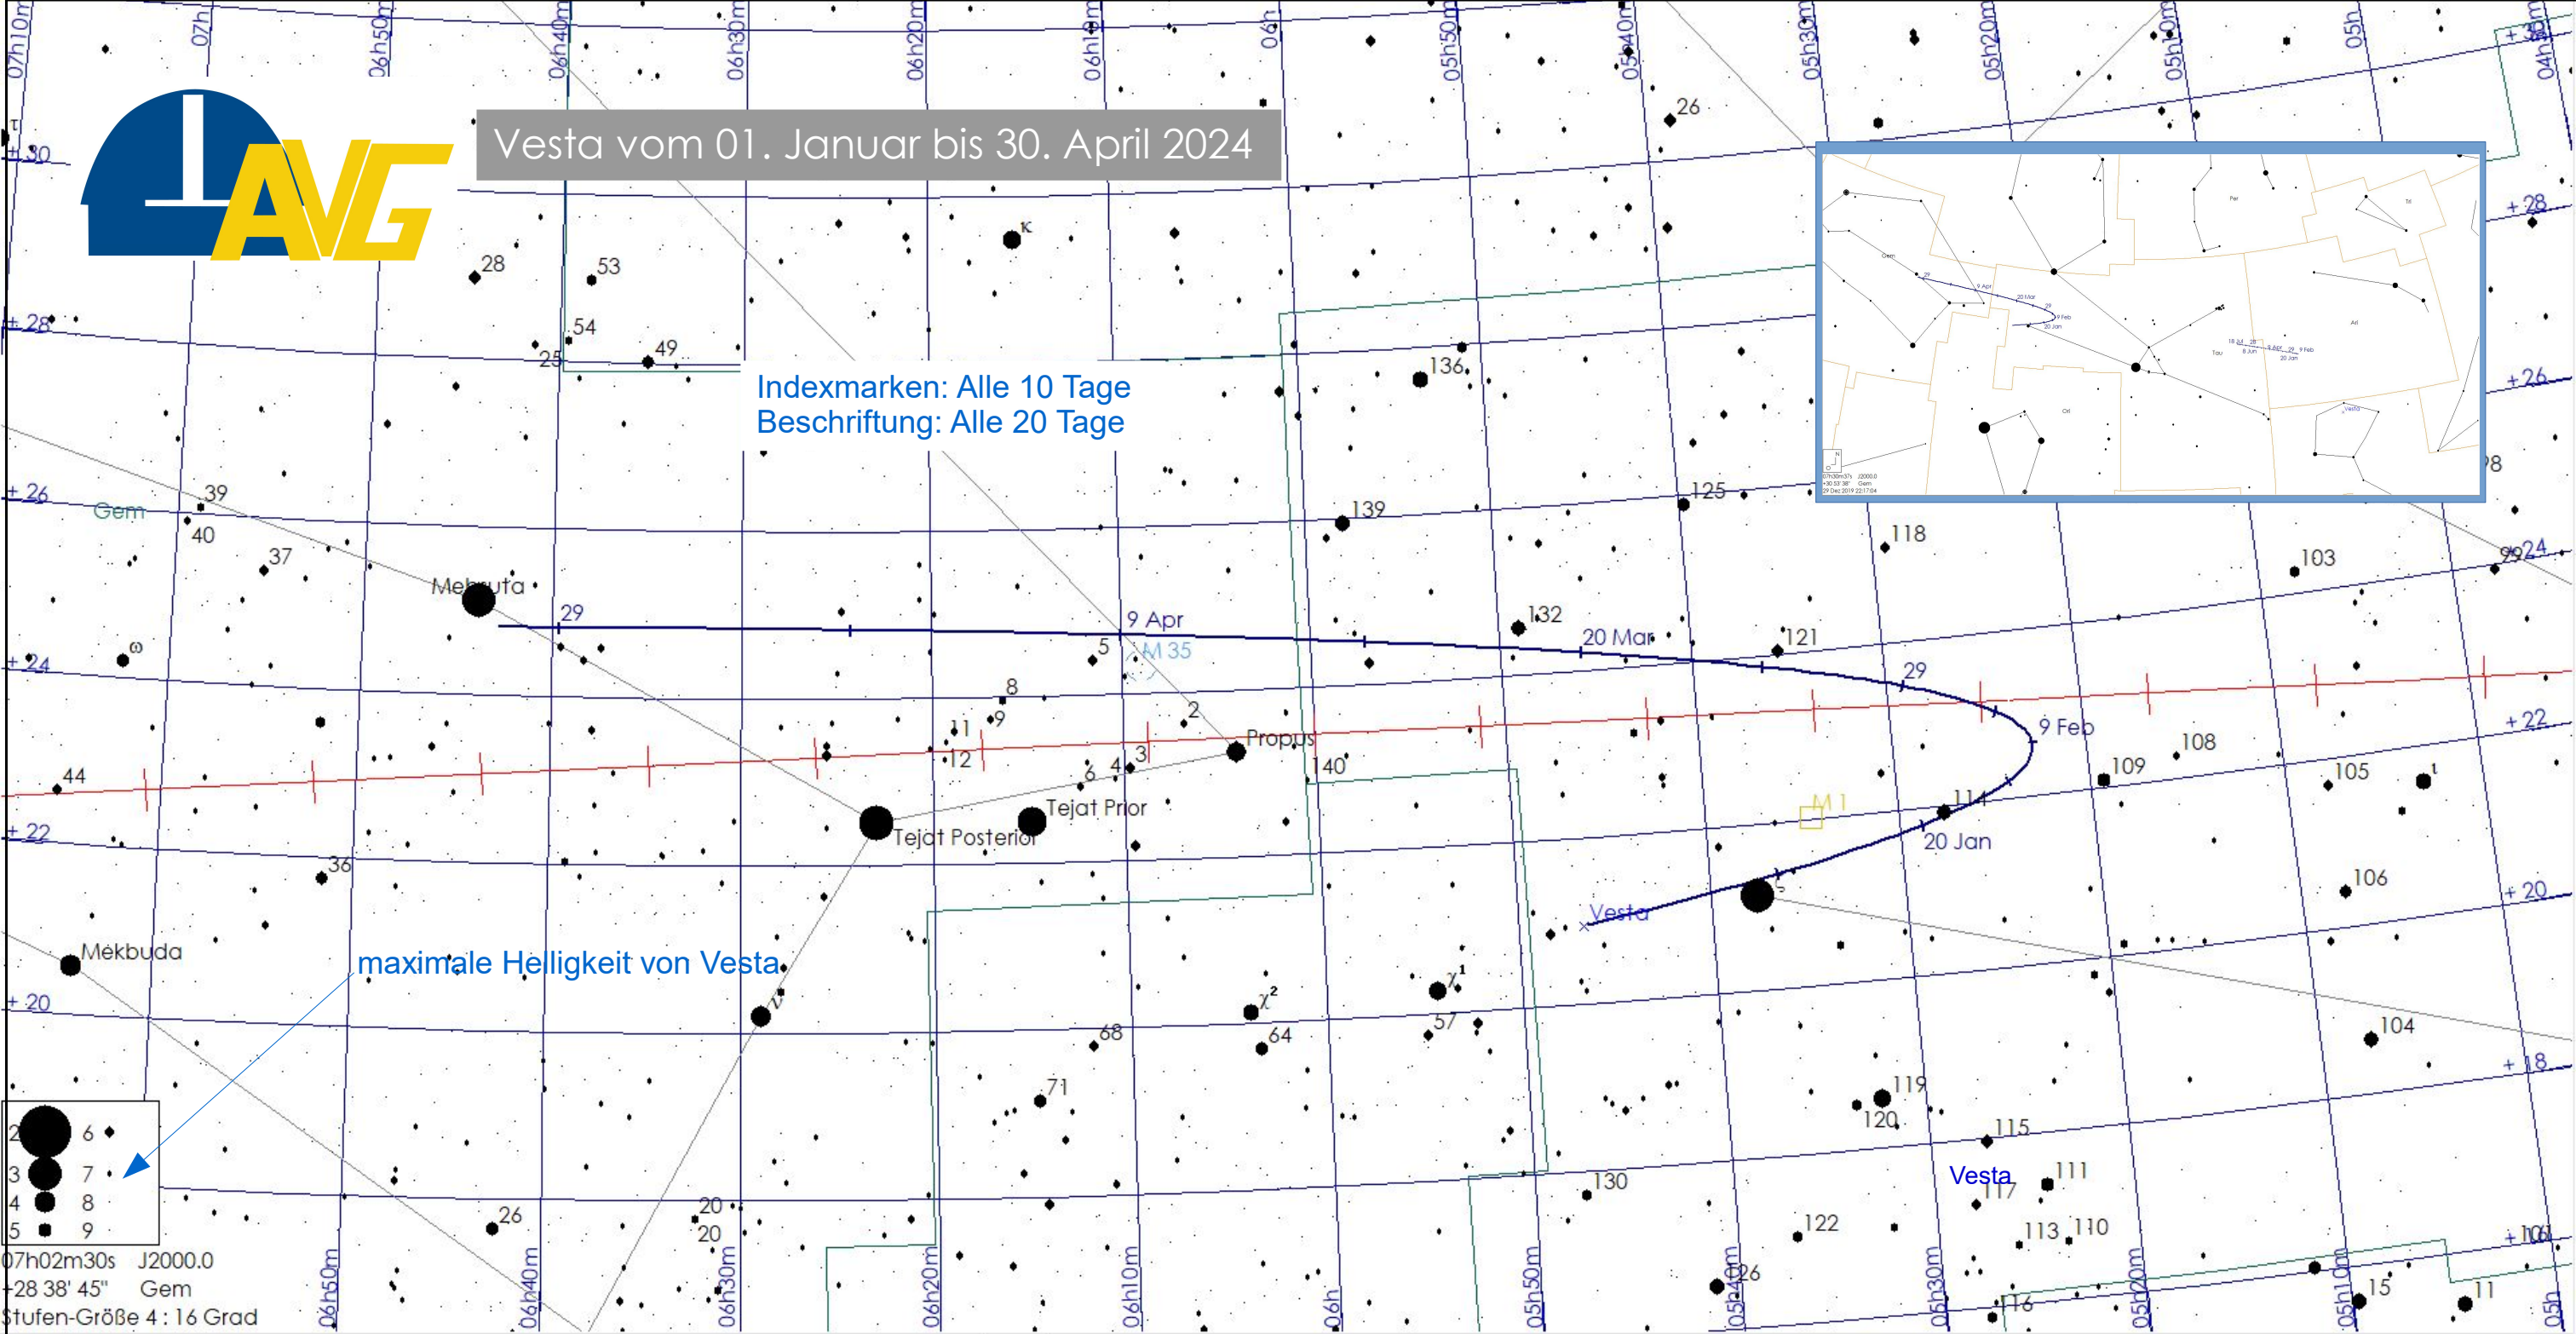

# Vesta vom 01. Januar bis 30. April 2024

Indexmarken: Alle 10 Tage  
Beschriftung: Alle 20 Tage

maximale Helligkeit von Vesta

2	6
3	7
4	8
5	9

07h02m30s J2000.0  
+28°38'45" Gem  
Stufen-Größe 4 : 16 Grad