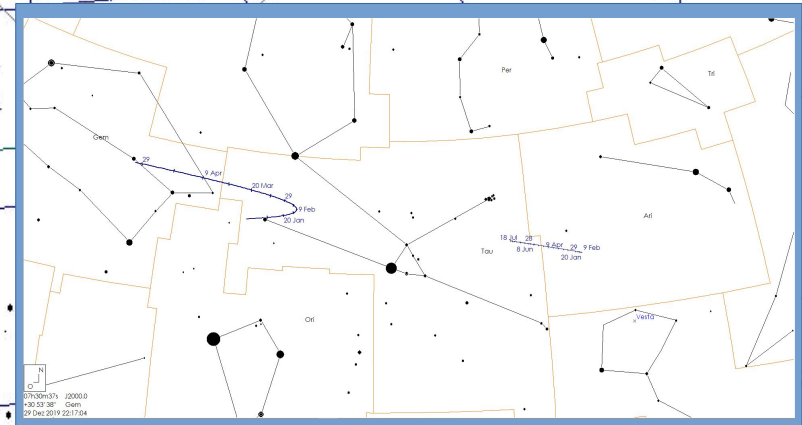

# Vesta vom 01. Januar bis 30. April 2024

Indexmarken: Alle 10 Tage  
Beschriftung: Alle 20 Tage

maximale Helligkeit von Vesta

2	6
3	7
4	8
5	9

07h02m30s J2000.0  
+28°38'45" Gem  
Stufen-Größe 4 : 16 Grad