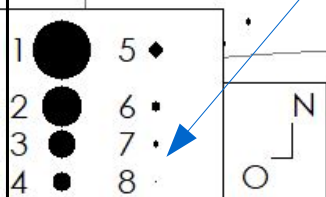

Ceres vom 01. Juni bis bis 31. Juli 2024

Indexmarken: Alle 5 Tage
Beschriftung: Alle 10 Tage

maximale Helligkeit von Ceres

Stufen-Größe 5 : 10 Grad
31 Mai 2024 3:00:00